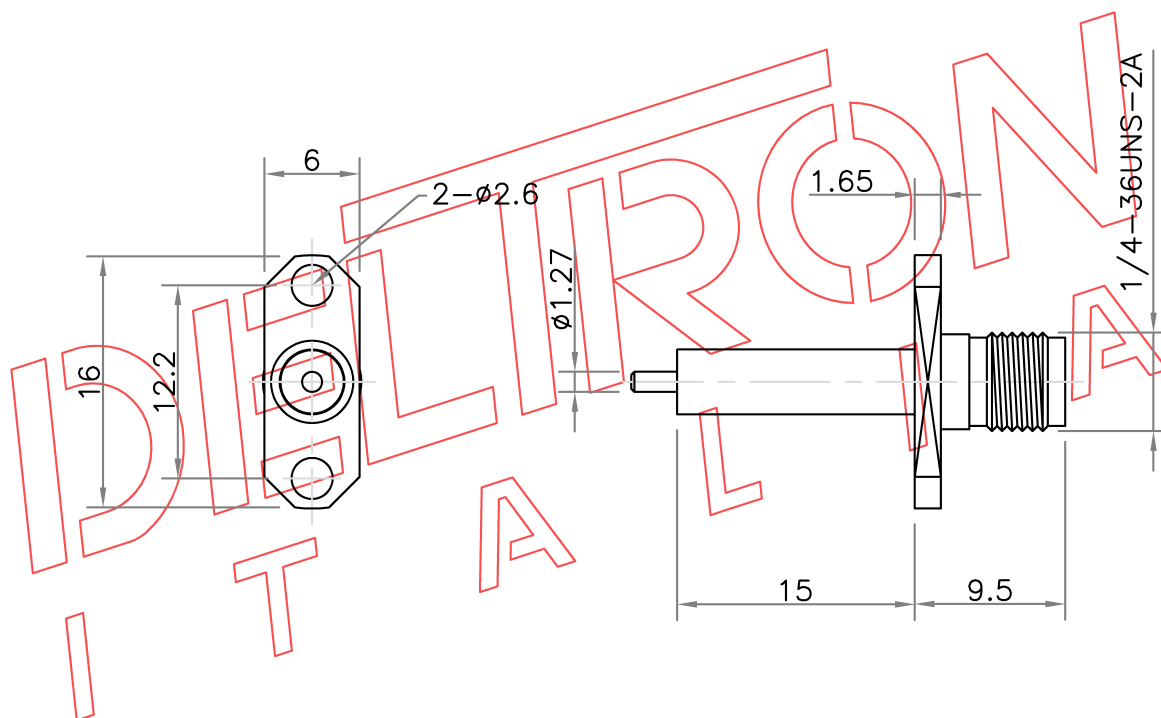

Codice - Code

SMA-05-2-15-TGG

DELTRON
ITALIA SRL

Descrizione - Description

Connettore SMA femmina a losanga 15 mm - *SMA female connector 2 holes flange*

Materiale - Material

Corpo - *Body*

Ottone - *Brass EN12164-CW614N*

Contatto femmina - *Female contact*

CuBe - *CuBe BERYLCO 33-25 H-TD4*

Isolante - *Insulator*

PTFE - *PTFE*

Finitura - Finish

Au 0.2 micron

Au 0.2 micron

I dati sopra riportati possono essere cambiati senza preavviso - The above mentioned data might be modified without any advanced notification